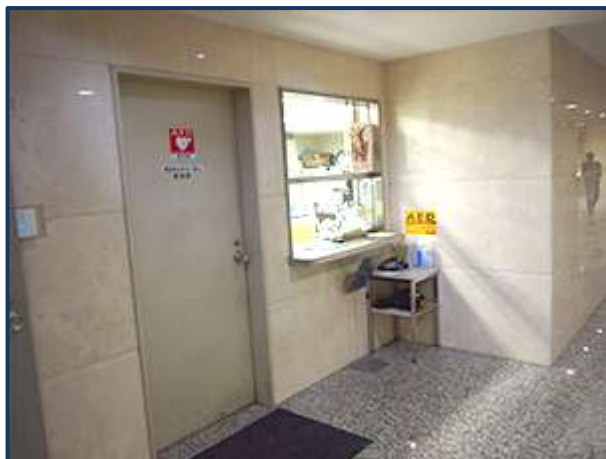

②エレベーターで3Fまでおあがりください

<通用口>

①通用口からお入りください

<エレベーターホール>

②エレベーターで3Fまでお上がりください

<通用口>

①通用口にお越しください

<インターホン>

②入口左手のインターホンで、
APCにご来訪の旨お伝え下さい

<管理室>

③入って左手にある管理室にて、お名前を
お伝えください。(記入頂く場合もあります)

<エレベーターホール>

④エレベーターで3Fまでおあがりください